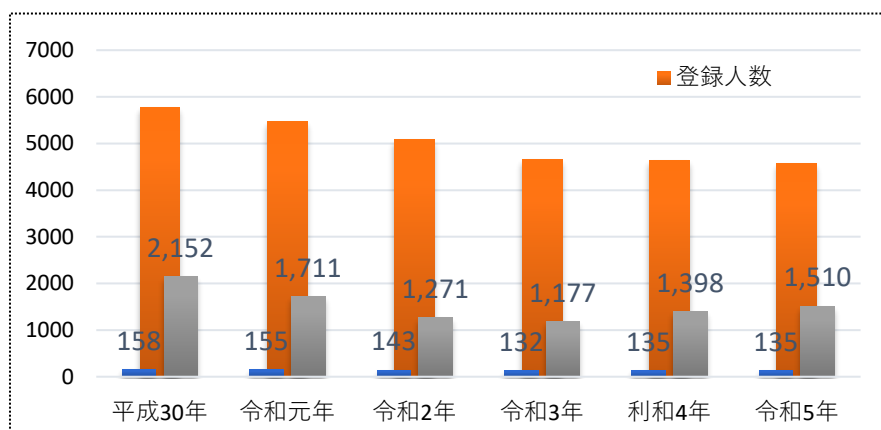

32	万善親和会サロン	万善集会所	18人	8回	
33	柿ヶ原サロン	柿ヶ原コミュニティー	31人	7回	
34	田淵ひまわり会	殿敷コミュニティー	6人	2回	
35	鈴家サロン	鈴家集会所	12人	7回	
36	西五名サロン	吉野地区センター	37人	5回	
37	中西サロン	中西コミュニティー	13人	6回	
38	小滝ふれあいサロン	小滝公会堂	14人	8回	
39	豆田サロン	豆田老人作業所	25人	3回	
40	東五名ふれあいサロン	殿河内コミュニティー	32人	6回	
41	金子いきいきサロン	金子集会所	46人	4回	
42	大聖寺サロン	大聖寺地区公会堂	16人	6回	
43	山手いきいきサロン	山手コミュニティーハウス	39人	7回	
地 域	サロン名	開催場所	登録者数	実施回数	
英 田 (20)	1	奥地区ふれあいいいきいきサロン	奥コミュニティー	77人	7回
	2	小原高齢者ふれあいクラブ	小原公会堂	26人	10回
	3	山崎ふれあい会	山崎コミュニティー	20人	7回
	4	アカシア会	赤坂コミュニティー	21人	6回
	5	北香合ふれあい会	北香合コミュニティー	24人	10回

38

高齢者ふれあい・いきいきサロン登録名簿 ⑤

地 域	サロン名	開催場所	登録者数	実施回数	
英 田 (20)	6	南香合むつみの里ひまわりサロン	南香合集会所	20人	6回
	7	井口ふれあいサロン	井口コミュニティーハウス	24人	8回
	8	神田あすなろ会	神田コミュニティー	37人	9回
	15	中磯サロン	中磯公会堂	19人	5回
	10	芦谷サロン会	芦谷コミュニティー	15人	12回
	11	わたげガンバル会	渡瀬コミュニティー	16人	6回
	12	小長ふれあいサロン	小長コミュニティー	27人	6回
	13	上山あじさいの会	上山公会堂	62人	7回

14	大西ふれあい会	大西サービスホーム	11人	1回
15	英田青野元気会	青野コミュニティハウス	21人	6回
16	鳥淵ふれあい会	鳥淵コミュニティハウス	16人	7回
17	城田ひまわり会	城田公会堂	20人	7回
18	名杭ふれあい会	名杭コミュニティー	33人	7回
19	中河内わいわいわくわくサロン	中河内公会堂	30人	12回
20	椿谷地区ふれあいサロン	椿谷コミュニティハウス	19人	6回
令和5年度登録サロン数（年6回以下も含む）：135サロン（前年比増減なし）			4,573人	1,510回

令和4年度登録サロン数：135サロン 登録人数：4,632人 実施回数：1,398回

過去5年間のふれあい・いきいきサロン活動状況の推移

	登録数	開催数
平成30年	158	2,152
令和元年	155	1,711
令和2年	143	1,271
令和3年	132	1,177
令和4年	135	1,398
令和5年	135	1,510